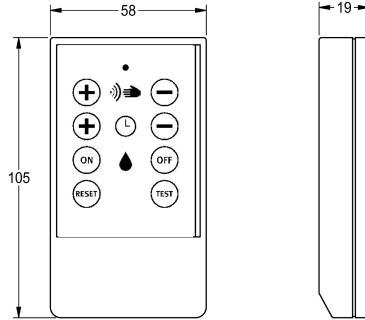

KWC Fernbedienung

Modell-Linie: **PROTRONIC | ZAQUA091**
Wascharmaturen | Zubehör Armaturen

KWC-Nr.

2000101087

Fernbedienung zur Einstellung der Funktionsparameter

Fernbedienung für Wasch-, Dusch- und Spülarmaturen der Serien PROTRONIC / -C / -S / -T, AQUACONTACT und AQUAFT

Hygieneeinheit, zur Einstellung der Funktionsparameter.

Technische Daten

IgPosNumber

63FY05A