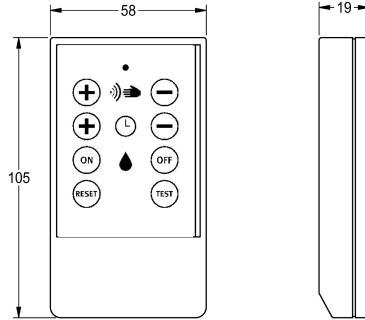

KWC Fernbedienung

Modell-Linie: **PROTRONIC | ZAQUA091**
Wascharmaturen | Zubehör Armaturen

KWC-Nr.

2000101087

Fernbedienung zur Einstellung der Funktionsparameter

Fernbedienung für Wasch-, Dusch- und Spülarmaturen der Serien PROTRONIC / -C / -S / -T, AQUACONTACT und AQUAFT

Hygieneeinheit, zur Einstellung der Funktionsparameter.

Technische Daten

teamNumber

0