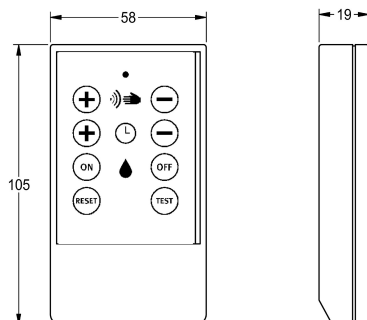

KWC Fernbedienung

Modell-Linie: **PROTRONIC | ZAQUA091**
Wascharmaturen | Zubehör Armaturen

KWC-Nr.

2000101087

Fernbedienung zur Einstellung der Funktionsparameter

Fernbedienung für Wasch-, Dusch- und Spülarmaturen der Serien PROTRONIC / -C / -S / -T, AQUACONTACT und AQUAFT

Hygieneinheit, zur Einstellung der Funktionsparameter.