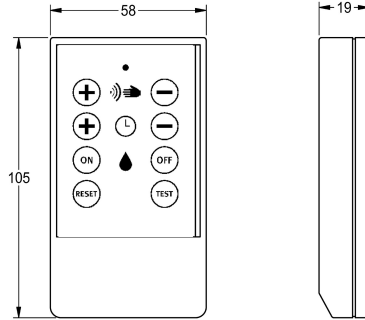

KWC

Mando a distancia

Modell-Linie: **PROTRONIC | ZAQUA091**
Griferías de lavabo | Accesorio Grifos

KWC-No.

2000101087

Mando a distancia 2000101087 115,00 para el ajuste de los parámetros funcionales

Mando a distancia para grifos y válvulas de descarga de las series

PROTRONIC / -C / -S, para ajustar los parámetros de funcionamiento.