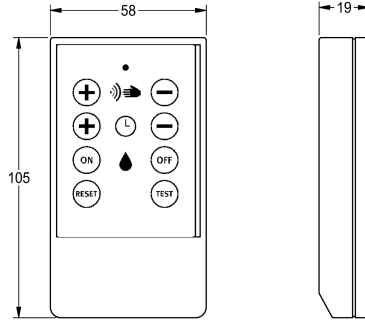

KWC

Kaukosäädin Protronic -hanoille ja -venttiileille

Modell-Linie: PROTRONIC | ZAQUA091

Hanat | Täydennysosat

KWC-No.

2000101087

Kaukosäädin

Kaukosäädin sarjan PROTRONIC / -C / -S hanoille ja huuhteluventtiileille, toiminnallisten parametrien asettamiseen.