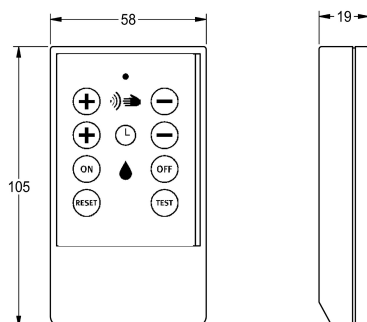

## KWC Télécommande

Modell-Linie: **PROTRONIC | ZAQUA091**  
Robinetteries | Accessoires robinetteries

### KWC-No.

**2000101087**

Télécommande pour le réglage des paramètres de fonctionnement

Télécommande pour les robinets et chasses d'eau de la série PROTRONIC /-C/ -S et de l'unité hygiénique

AQUACONTACT/AQUAFIT, permettant de définir les paramètres de fonctionnement.