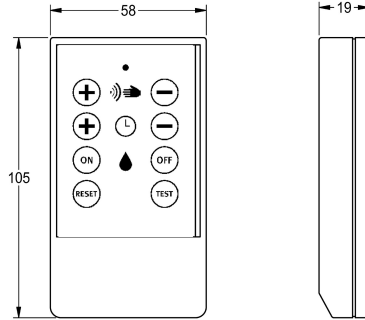

KWC

Télécommande

Modell-Linie: **PROTRONIC | ZAQUA091**
Robinetteries | Accessoires robinetteries

KWC-No.

2000101087

Télécommande pour le réglage des paramètres de fonctionnement

Télécommande pour les robinets et chasses d'eau de la série PROTRONIC /-C/ -S et de l'unité hygiénique

AQUACONTACT/AQUAFIT, permettant de définir les paramètres de fonctionnement.

Données techniques

teamNumber

0