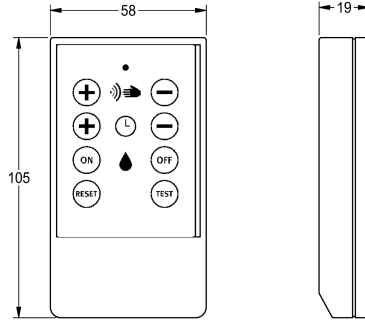

## KWC

Telecomando

Modell-Linie: PROTRONIC | ZAQUA091

Rubinetterie per bagni | Accessori per rubinetteria

### KWC-No.

**2000101087**

Telecomando l'impostazione dei parametri di funzionamento

Telecomando per rubinetterie e flussometri delle serie PROTRONIC, C, e S, per l'impostazione e la variazione dei parametri di