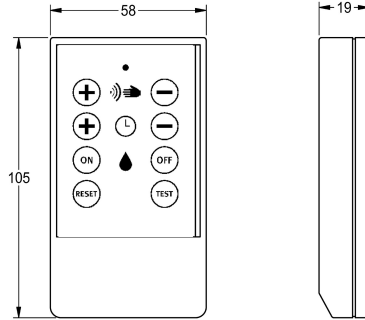

KWC

Telecomando

Modell-Linie: **PROTRONIC | ZAQUA091**
Rubinetterie per bagni | Accessori per rubinetteria

KWC-No.

2000101087

Telecomando l'impostazione dei parametri di funzionamento

Telecomando per rubinetterie e flussometri delle serie PROTRONIC, C, e S, per l'impostazione e la variazione dei parametri di