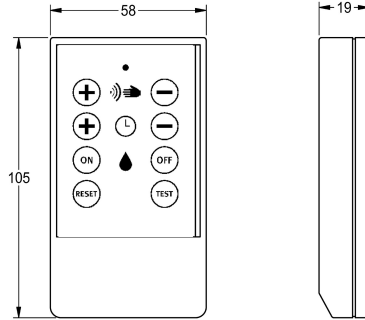

#### KWC-No.

**2000101087**

Afstandsbediening voor het instellen van de functieparameters

Afstandsbediening voor kranen en drukspoelers van de series PROTRONIC / -C / -S, -T, AQUACONTACT en AQUAFIT hygiëne