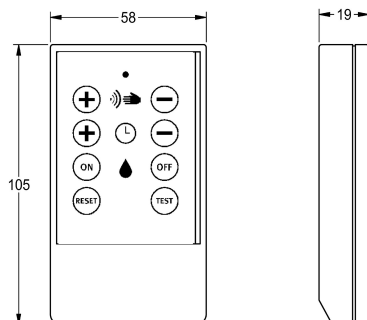

KWC

Afstandsbediening

Modell-Linie: **PROTRONIC | ZAQUA091**
Kranen | Accessoires voor kranen

KWC-No.

2000101087

Afstandsbediening voor het instellen van de functieparameters

Afstandsbediening voor kranen en drukspoelers van de series PROTRONIC / -C / -S, -T, AQUACONTACT en AQUAFIT hygiëne

eenheid voor het instellen van de functieparameters.