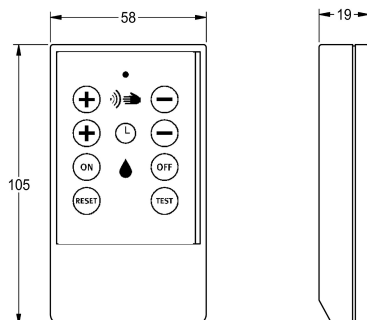

## KWC

Remote control

Modell-Linie: **PROTRONIC | ZAQUA091**  
Kranar | Kompletterande delar kranar

### KWC-No.

**2000101087**

Remote control for setting the function parameters

Fjärrstyrenhet för blandare och spolventiler i serien PROTRONIC / -C / -S, för inställning av funktionsparametrar.