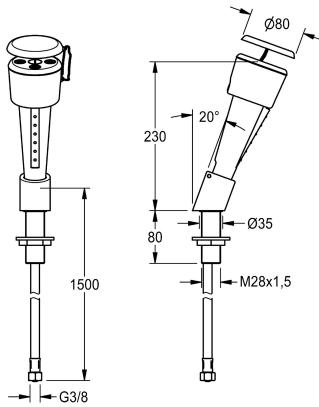

### KWC-No.

**2000101100**

Oog- en gezichtsdouche voor tafelmontage

Oog- en gezichtsdouche voor tafelmontage met handdouche en slang met roestvrijstalen mantel en tafelhouder. Voldoet aan de eisen van EN 15154-2 en ANSI Z358.1 - 2014. Groene kunststof

### Technical Data

Afdruipvlak

Neen

Diameter nominaal

DN 15

Type fitting

TABLE-ASSEMBLY

Type bediening