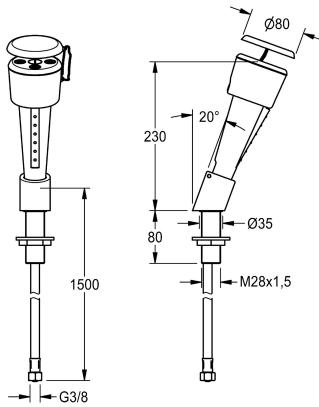

#### KWC-No.

2000101100

Oczomyjka do montażu na blacie. Korpus z tworzywa sztucznego w kolorze zielonym, wąż ciśnieniowy do użytkowania stacjonarnego lub ruchomego, chroniony zbrojeniem ze stali

szlachetnej. Mosiężny uchwyt pokryty warstwą białego ESP, montowany do blatu. Urządzenie spełnia warunki EN15154-2 oraz ANSI Z35B.1-2014.

#### Dane techniczne

Ociekacz

Nie

Średnica nominalna

DN 15

Rodzaj armatury

TABLE-ASSEMBLY

Rodzaj obsługi