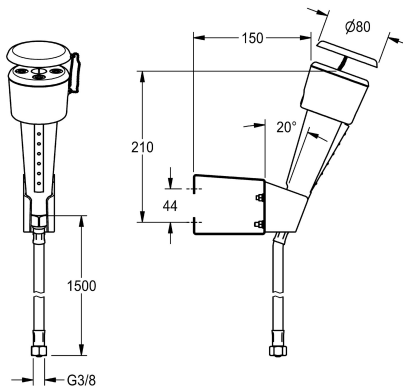

KWC

Oční a obličejová sprcha k montáži na stěnu

Modell-Linie: EMERGENCYSHOWERS | FAID101

Nouzová sprchová zařízení | Oční sprchy

KWC-No.

2000101101

Oční a obličejová sprcha k montáži na stěnu s ruční sprchou, tlakovou hadicí s pláštěm z ušlechtilé oceli a nástěnným držákem, splňuje normu EN 15154-2 a ANSI Z358.1 - 2014, pouzdro ze

zeleného plastu a nástěnný držák z bílého plastu, protiprachová krytka s uživatelskými pokyny.

Technické údaje

Kapá páňnové

Nominální průměr

Typ armatury

Ovládání

Ne

DN 15