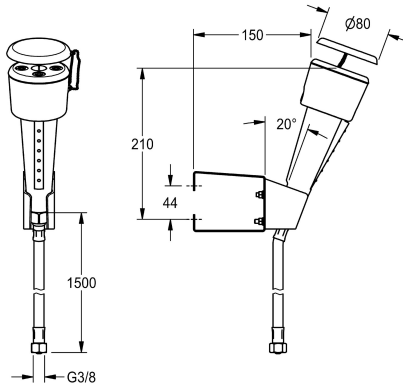

### KWC-Nr.

**2000101101**

Augendusche für Wandmontage mit Handdusche

Augen- und Gesichtsdusche für Wandmontage mit Handdusche, edelstahlmantelem Anschlusschlauch und Wandhalterung, erfüllt die Anforderungen der EN 15154-2 und ANSI Z358.1 - 2014,

Gehäuse aus Kunststoff grün, Wandhalterung Kunststoff weiß, Schutzkappe mit Benutzerhinweis.

### Technische Daten

Tropfschale
Nennweite
Art der Armatur
Art der Bedienung
IgPosNumber

nein
DN 15
Wandbefestigung
Auslösetaste
63FS01B