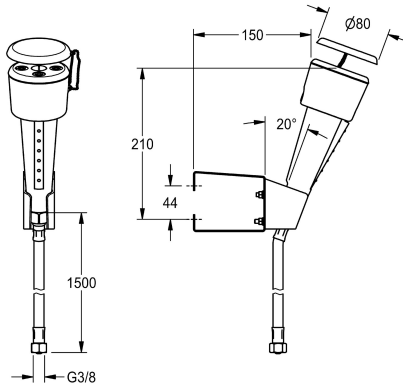

KWC Augen- und Gesichtsdusche für Wandmontage

Modell-Linie: **EMERGENCYSHOWERS** | FAID101
Notduschen | Augenduschen

KWC-Nr.

2000101101

Augendusche für Wandmontage mit Handdusche

Augen- und Gesichtsdusche für Wandmontage mit Handdusche, edelstahlmanteltem Anschlusschlauch und Wandhalterung, erfüllt die Anforderungen der EN 15154-2 und ANSI Z358.1 - 2014,

Gehäuse aus Kunststoff grün, Wandhalterung Kunststoff weiß, Schutzkappe mit Benutzerhinweis.

Technische Daten

Tropfschale
Nennweite
Art der Armatur
Art der Bedienung
IgPosNumber

nein
DN 15
Wandbefestigung
Auslösetaste
63FS01B