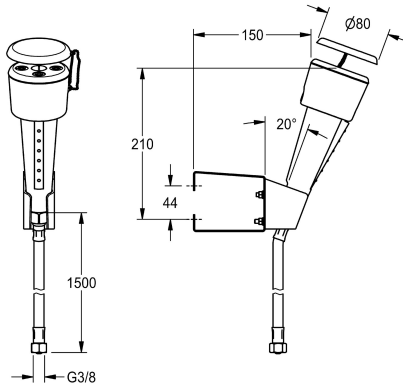

#### KWC-Nr.

**2000101101**

Augendusche für Wandmontage mit Handdusche

Augen- und Gesichtsdusche für Wandmontage mit Handdusche, edelstahlmanteltem Anschlusschlauch und Wandhalterung, erfüllt die Anforderungen der EN 15154-2 und ANSI Z358.1 - 2014,

Gehäuse aus Kunststoff grün, Wandhalterung Kunststoff weiß, Schutzkappe mit Benutzerhinweis.

#### Technische Daten

Tropfschale

nein

Nennweite

DN 15

Art der Armatur

Wandbefestigung

Art der Bedienung