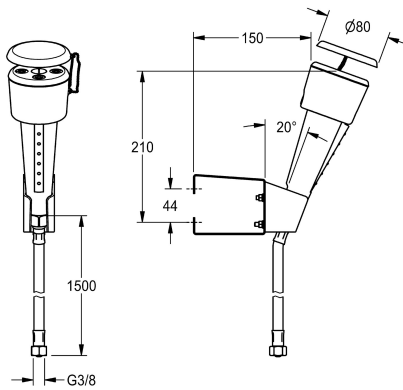

#### KWC-Nr.

**2000101101**

Augendusche für Wandmontage mit Handdusche

Augen- und Gesichtsdusche für Wandmontage mit Handdusche, edelstahlmanteltem Anschlussschlauch und Wandhalterung, erfüllt die Anforderungen der EN 15154-2 und ANSI Z358.1 - 2014,

#### Technische Daten

Tropfschale

nein

Nennweite

DN 15

Art der Armatur

Wandbefestigung

Art der Bedienung