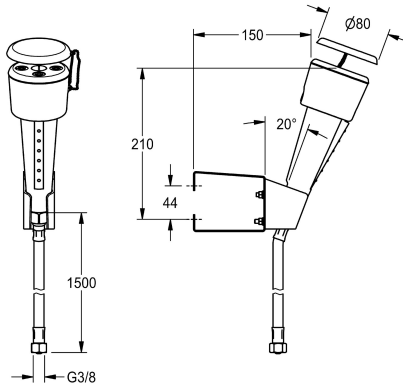

KWC

Silmä- ja kasvohätäsuihku

Modell-Linie: EMERGENCYSHOWERS | FAID101

Hätäsuihkut | Silmähuuhtelu hanat

KWC-No.

2000101101

Seinäasenteinen, käsisuihkulla

Silmä- ja kasvohätäsuihku vihreää muovia, teräspinnoitettu letku. Täyttää EN 15154 vaatimukset, osa -2. Suojakorkissa painetut

käyttöohjeet. Seinäasenteinen.

Tekniset tiedot

ATT-WS-DRIPPAN

Nimellinen halkaisija

Asennus tapa

Toiminta tapa

IviCode

Ei

DN 15

Seinäasennus

Hipaisu kytkin

6418201

Varaosat

KWC

Hätäsuihku -symboli

2000101153