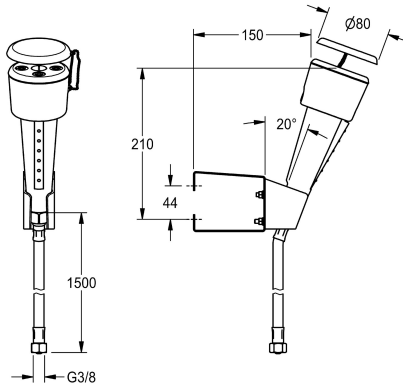

KWC

Lavaocchi a parete

Modell-Linie: EMERGENCYSHOWERS | FAID101

Docce d'emergenza | Lavaocchi

KWC-No.

2000101101

Doccetta d'emergenza per occhi/viso in plastica verde, azionamento manuale con tasto ergonomico in ottone verniciato bianco, installazione a parete, inclinazione in avanti di 20°, tubo flessibile in inox, cappuccio di protezione contro la polvere a

rimozione automatica all'attivazione del flusso. A norma EN15154 parte 2, supporto per fissaggio a parete, lunghezza 80 mm. Portata costante 6-9 l/min con 1 bar.

Dati tecnici

Colatoio
Diametro mandata
Tipo di rubinetteria
Funzionamento
teamNumber

No
DN 15
WALL-INSTALLATION
Pulsante a grilletto
0

Pezzi di ricambio

KWC

Strainer

2000104702
ASXX1017

Pittogramma lavaocchi

2000101153
FAID903