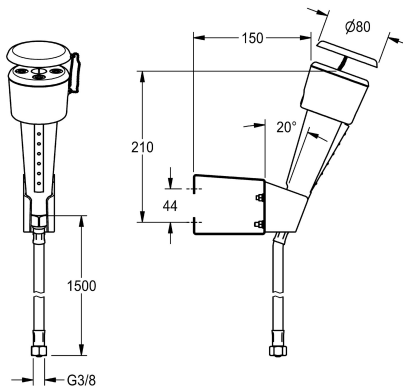

### KWC-No.

**2000101101**

Doccetta d'emergenza per occhi/viso in plastica verde, azionamento manuale con tasto ergonomico in ottone verniciato bianco, installazione a parete, inclinazione in avanti di 20°, tubo flessibile in inox, cappuccio di protezione contro la polvere a

rimozione automatica all'attivazione del flusso. A norma EN15154 parte 2, supporto per fissaggio a parete, lunghezza 80 mm. Portata costante 6-9 l/min con 1 bar.

### Dati tecnici

Colatoio

No

Diametro mandata

DN 15

Tipo di rubinetteria

WALL-INSTALLATION

Funzionamento