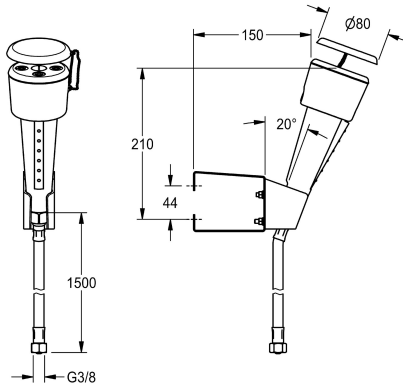

KWC

Lavaocchi a parete

Modell-Linie: EMERGENCYSHOWERS | FAID101

Docce d'emergenza | Lavaocchi

KWC-No.

2000101101

Doccetta d'emergenza per occhi/viso in plastica verde, azionamento manuale con tasto ergonomico in ottone verniciato bianco, installazione a parete, inclinazione in avanti di 20°, tubo flessibile in inox, cappuccio di protezione contro la polvere a

rimozione automatica all'attivazione del flusso. A norma EN15154 parte 2, supporto per fissaggio a parete, lunghezza 80 mm. Portata costante 6-9 l/min con 1 bar.

Dati tecnici

Colatoio

No

Diametro mandata

DN 15

Tipo di rubinetteria

WALL-INSTALLATION

Funzionamento

Pulsante a grilletto

Pezzi di ricambio

KWC

Pittogramma lavaocchi

2000101153