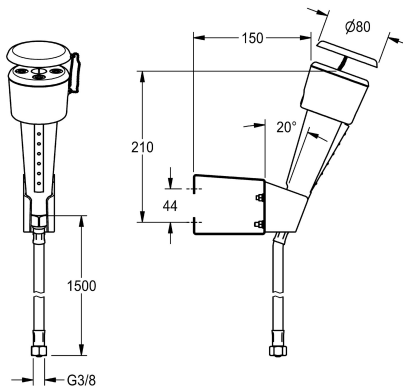

KWC

Oog- en gezichtsdouche

Modell-Linie: EMERGENCYSHOWERS | FAID101

Nooddouches | Oogdouches

KWC-No.

2000101101

Oog- en gezichtsdouche voor wandmontage, met handdouche

Oog- en gezichtsdouche voor wandmontage, met handdouche en slang met roestvrijstalen mantel. Voldoet aan de eisen van EN

15154-2 en ANSI Z358.1 - 2014. Groene kunststof handdouche, witte houder, stofkapje en gebruiksaanwijzing.

Technical Data

Afdruipvlak

Neen

Diameter nominaal

DN 15

Type fitting

WALL-INSTALLATION

Type bediening

TRIGGER-BUTTON

Reserve onderdelen

KWC

Veiligheidsteken

2000101153

FAID903