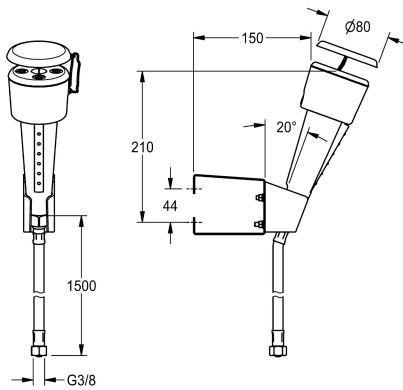

KWC

Oog- en gezichtsdouche

Modell-Linie: EMERGENCYSHOWERS | FAID101
Nooddouches | Oogdouches

KWC-No.

2000101101

Oog- en gezichtsdouche voor wandmontage, met handdouche

Oog- en gezichtsdouche voor wandmontage, met handdouche en slang met roestvrijstalen mantel. Voldoet aan de eisen van EN

15154-2 en ANSI Z358.1 - 2014. Groene kunststof handdouche, witte houder, stofkapje en gebruiksaanwijzing.

Technical Data

Afdruipvlak

Neen

Diameter nominaal

DN 15

Type fitting

WALL-INSTALLATION

Type bediening

TRIGGER-BUTTON