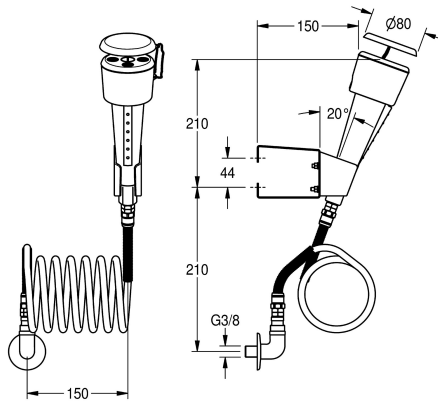

## KWC

Lavaocchi a parete, con tubo

Modell-Linie: EMERGENCYSHOWERS | FAID103

Docce d'emergenza | Lavaocchi

### KWC-No.

2000101102

Doccetta d'emergenza per occhi/viso in plastica verde, azionamento manuale con tasto ergonomico in ottone verniciato bianco, installazione a parete, inclinazione in avanti di 20°, tubo a spirale mt. 2,0 e raccordo a gomito filettato 3/8", cappuccio di

protezione contro la polvere a rimozione automatica all'attivazione del flusso. A norma EN15154 parte 2, supporto per fissaggio a parete, lunghezza 80 mm. Portata costante 6-9 l/min con 1 bar

### Dati tecnici

Colatoio

No

Diametro mandata

DN 15

Tipo di rubinetteria

LABORATORY-FURNITURE

Funzionamento