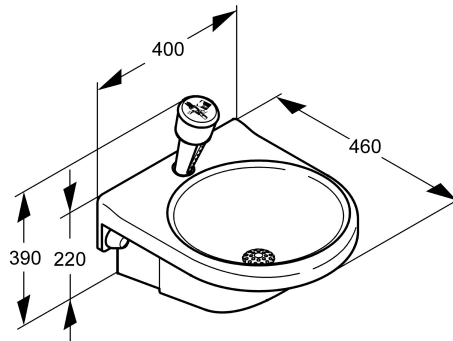

#### KWC-No.

2000101103

Oční a obličejová sprcha s umyvadlem ze zeleného plastu s konzolou k montáži na stěnu. Ruční sprcha s hadicovou přípojkou, splňuje normu EN 15154-2 a ANSI Z358.1 - 2014, pouzdro ze

#### Technické údaje

Kapá páňnové

ano

Nominální průměr

DN 15

Typ armatury

instalace na stěnu

Ovládání