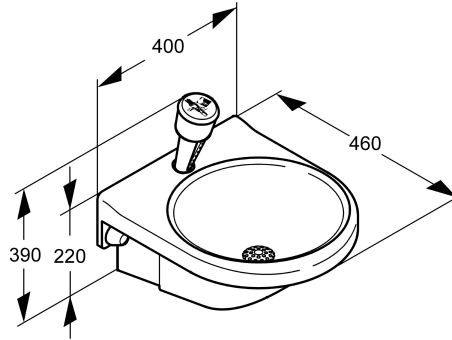

KWC

Augen- und Gesichtsdusche mit Wasserauffangschale

Modell-Linie: EMERGENCYSHOWERS | FAID108

Notduschen | Augenduschen

KWC-Nr.

2000101103

Augen- und Gesichtsdusche mit Wasserauffangschale aus Kunststoff grün mit Konsole zur Wandmontage. Handdusche mit Schlauchanschluss, erfüllt die Anforderungen der EN 15154-2 und

ANSI Z358.1-2014, Gehäuse aus Kunststoff grün, Schutzkappe mit Benutzerhinweis. Inklusive Befestigungsmaterial.

Technische Daten

Tropfschale

Nennweite

Art der Armatur

Art der Bedienung

teamNumber

ja

DN 15

Wandbefestigung

Auslösetaste

0