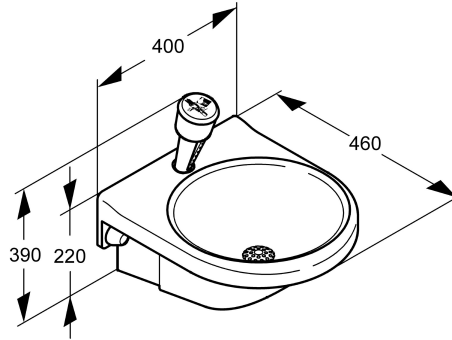

#### KWC-Nr.

2000101103

Augen- und Gesichtsdusche mit Wasserauffangschale aus Kunststoff grün mit Konsole zur Wandmontage. Handdusche mit Schlauchanschluss, erfüllt die Anforderungen der EN 15154-2 und

ANSI Z358.1-2014, Gehäuse aus Kunststoff grün, Schutzkappe mit Benutzerhinweis. Inklusive Befestigungsmaterial.

#### Technische Daten

Tropfschale

Nennweite

Art der Armatur

Art der Bedienung

ja

DN 15

Wandbefestigung