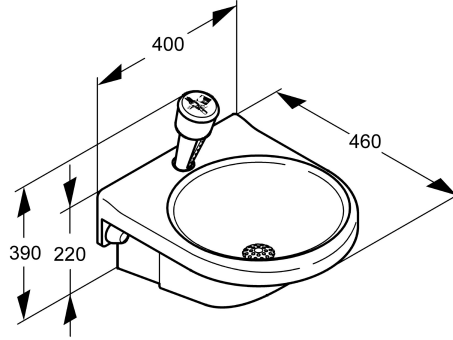

KWC

Silmä- ja kasvohätäsuihku -pesuallasyhdistelmä

Modell-Linie: EMERGENCYSHOWERS | FAID108

Hätäsuihkut | Silmähuuhtelu hanat

KWC-No.

2000101103

Silmä- ja kasvohätäsuihku muovisella pesuallaalla, sisältää seinäkannakkeen.

Tekniset tiedot

ATT-WS-DRIPPAN

Nimellinen halkaisija

Asennus tapa

Toiminta tapa

IviCode

Kyllä

DN 15

Seinäasennus

Hipaisu kytkin

6418204