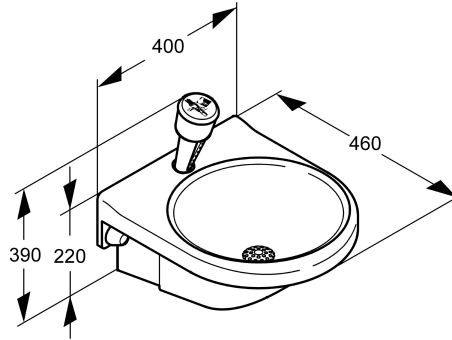

## KWC

Lavaocchi con lavabo

Modell-Linie: EMERGENCYSHOWERS | FAID108

Docce d'emergenza | Lavaocchi

### KWC-No.

2000101103

Doccetta d'emergenza per occhi/viso in plastica verde, azionamento manuale con tasto ergonomico in ottone verniciato bianco, installazione su lavabo in plastica verde incluso nella dotazione, inclinazione in avanti di 20°, tubo flessibile in inox,

### Dati tecnici

Colatoio
Diametro mandata
Tipo di rubinetteria
Funzionamento
teamNumber

Si
DN 15
WALL-INSTALLATION
Pulsante a grilletto
0