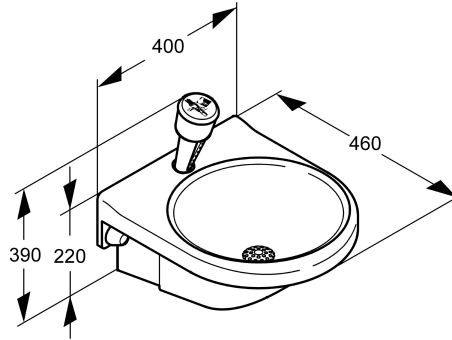

### KWC-No.

2000101103

Doccetta d'emergenza per occhi/viso in plastica verde, azionamento manuale con tasto ergonomico in ottone verniciato bianco, installazione su lavabo in plastica verde incluso nella dotazione, inclinazione in avanti di 20°, tubo flessibile in inox,

### Dati tecnici

Colatoio

Si

Diametro mandata

DN 15

Tipo di rubinetteria

WALL-INSTALLATION

Funzionamento