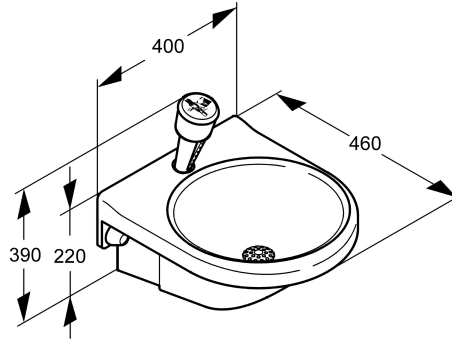

KWC

Oog- en gezichtsdouche met wasbak

Modell-Linie: EMERGENCYSHOWERS | FAID108

Nooddouches | Oogdouches

KWC-No.

2000101103

Oog- en gezichtsdouche met wasbak, groen kunststof met beugel voor wandmontage. Handdouche met aansluiting voor slang. Voldoet aan de eisen van EN 15154-2 en ANSI Z358.1-2014.

Groene kunststof handdouche, stofkapje en gebruiksaanwijzing. Inclusief bevestigingsmateriaal.

Technical Data

Afdruipvlak

Diameter nominaal

Type fitting

Type bediening

Ja

DN 15

WALL-INSTALLATION

TRIGGER-BUTTON

Reserve onderdelen

KWC

Veiligheidsteken

2000101153

FAID903