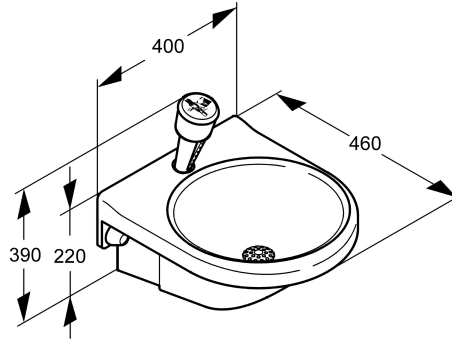

### KWC-No.

2000101103

Oog- en gezichtsdouche met wasbak, groen kunststof met beugel voor wandmontage. Handdouche met aansluiting voor slang. Voldoet aan de eisen van EN 15154-2 en ANSI Z358.1-2014.

Groene kunststof handdouche, stofkapje en gebruiksaanwijzing. Inclusief bevestigingsmateriaal.

### Technical Data

Afdruipvlak

Diameter nominaal

Type fitting

Type bediening

Ja

DN 15

WALL-INSTALLATION