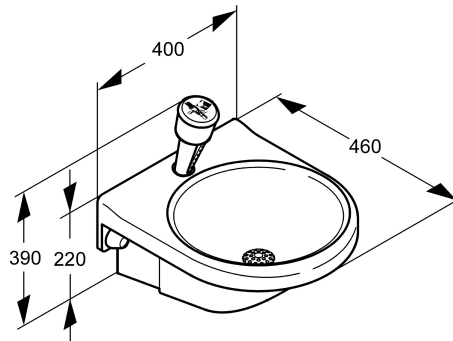

KWC

Oczomyjka z umywalką odprowadzającą wodę

Modell-Linie: EMERGENCYSHOWERS | FAID108

Oczomyjki i natryski ratunkowe | Oczomyjki

KWC-No.

2000101103

Oczomyjka z umywalką odprowadzającą wodę. Umywalka z tworzywa sztucznego w kolorze zielonym, ze wspomnikiem do montażu na ścianie. Korpus armatury z tworzywa sztucznego w

kolorze zielonym, Urządzenie spełnia warunki EN15154-2 oraz ANSI Z35B.1-2014.

Dane techniczne

Ociekacz

Średnica nominalna

Rodzaj armatury

Rodzaj obsługi

Tak

DN 15

WALL-INSTALLATION

TRIGGER-BUTTON

Części zamienne

KWC

Piktogram "Urządzenie do przemywania oczu"

2000101153

FAID903