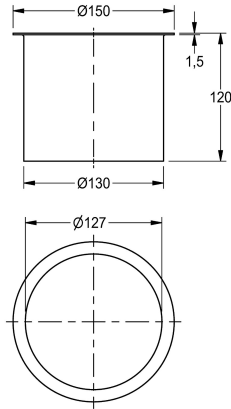

KWC

Abfall-Abwurfhülse

Modell-Linie: CHRONOS | E-BS602E

Waschtische & Waschrinnen | Zubehör Waschtische

KWC-Nr.

2000101106

Abmessungen 150 x 120 mm (B x H)

Abwurfhülse, für Waschtischeinbau, Chromnickelstahl, sichtbare Oberfläche seidenmatt, mit gebördeltem Rand, Öffnung mit 127 mm Innendurchmesser, ohne Abfallbehälter.

Abmessungen 150 x 120 mm (D x H)

Technische Daten

Füllmenge

1

Mengeneinheit

Stück

IgPosNumber

63FG53A