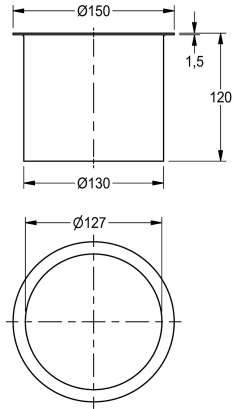

#### KWC-Nr.

**2000101106**

Abmessungen 150 x 120 mm (B x H)

Abwurfhülse, für Waschtischeinbau, Chromnickelstahl, sichtbare Oberfläche seidenmatt, mit gebördeltem Rand, Öffnung mit 127 mm Innendurchmesser, ohne Abfallbehälter.

Abmessungen 150 x 120 mm (D x H)