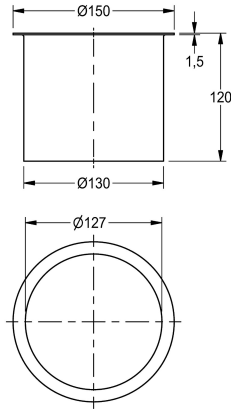

#### KWC-Nr.

**2000101106**

Abmessungen 150 x 120 mm (B x H)

Abwurfhülse, für Waschtischeinbau, Chromnickelstahl, sichtbare Oberfläche seidenmatt, mit gebördeltem Rand, Öffnung mit 127 mm Innendurchmesser, ohne Abfallbehälter.

Abmessungen 150 x 120 mm (D x H)