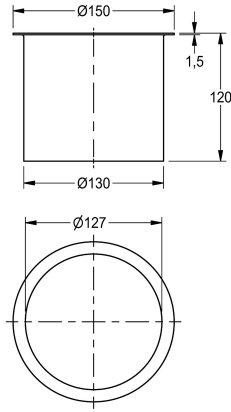

KWC

Tolva de basura

Modell-Linie: CHRONOS | E-BS602E

Lavabo | Accesorios de Lavabo

KWC-No.

2000101106

Dimensiones 150 x 120 mm (an x al)

Cubo para desechos para instalar en lavabos, acero cromo-níquel, acabado satinado, con borde elevaso, abertura con 127 mm de diámetro interior, sin contenedor de desechos.

Dimensiones 150 x 120 mm (P x A)

Datos técnicos

Cantidad

1

Cantidad de unidades de medición

Piezas