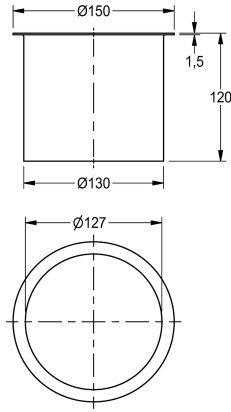

## KWC Jätekuilu

Modell-Linie: CHRONOS | E-BS602E  
Pesualtaat | Pesualtaiden täydentävät osat

### KWC-No.

**2000101106**

Mitat 150 x 120 mm (L x K)

Jätekuilu, kromi-nikkeliterästä, satiinipinta, korotetulla reunuksella, sisähalkaisija 130 mm ei sisällä jäteastiaa.

Mitat 150 x 120 mm (H x K)

### Tekniset tiedot

Täyttömäärä

1

Määrä mittayksikkö

Kappaleita

IviCode

0