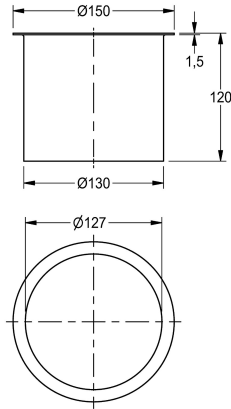

KWC

Gaine à encastrer

Modell-Linie: CHRONOS | E-BS602E

Lavabos | Accessoires lavabos

KWC-No.

2000101106

Dimensions 150 x 120 mm (l x H).

Bague cylindrique pour déchets à monter sur un plan de travail, en inox, surfaces visibles en finition satinée, avec bord relevé, diamètre intérieur de l'ouverture 127 mm, poubelle non incluse.

Dimensions 150 x 120 mm (D x H)

Données techniques

Unité de remplissage

1

Unité de mesure

Pièce

teamNumber

0