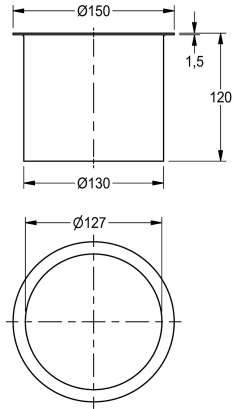

KWC

Cornice per foro gettarifiuti

Modell-Linie: CHRONOS | E-BS602E

Lavabi | Accessori per lavabi

KWC-No.

2000101106

Dimensioni 150 x 120 mm (L x A)

Cornice ad anello per gettarifiuti ad incasso, in acciaio inox 18/10, superfici visibili satinata, con bordo a rilievo, diametro interno 127 mm, senza contenitore gettarifiuti.

Dimensioni 150 x 120 mm (D x A)

Dati tecnici

Capacità

1

Quantità UOM

Pezzi