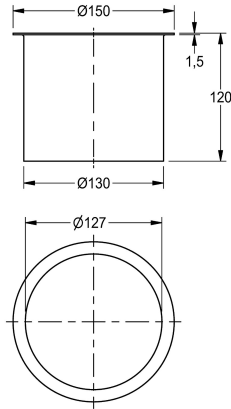

KWC Afvalkoker

Modell-Linie: CHRONOS | E-BS602E
Wastafels | Toebehoren wastafels

KWC-No.

2000101106

Afmetingen 150 x 120 mm (B x H)

Afvalkoker voor inbouw, van roestvrij staal, zichtbaar oppervlak zijdemat, met opstaande rand, opening 127 mm diameter, zonder vuilnisbak.

Afmetingen 150 x 120 mm (D x H)

Technical Data

Vulhoeveelheid

1

Hoeveelheid meeteenheid

Stuk