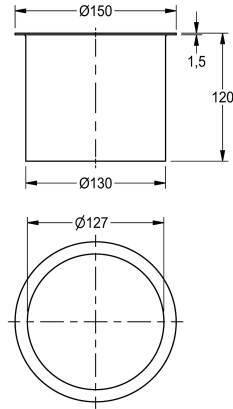

KWC

Waste disposal chute

Modell-Linie: CHRONOS | E-BS602E

Umywalki | Wyposażenie dodatkowe do umywarek

KWC-No.

2000101106

Wymiary 150 x 120 mm (szer. x wys.)

Rękaw wrzutowy pojemnika na odpady. Zabudowa w półce umywalki. Stal szlachetna, powierzchnia szlifowana matowa. Krawędź zawinięta. Średnica wewnętrzna otworu 127 mm.

Pojemnik na odpadki należy zakupić dodatkowo.

Wymiary (szer. x wys.): 150 x 120 mm

Dane techniczne

Pojemność

1

Ilość uom

Sztuki