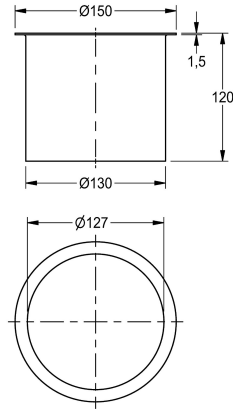

## KWC

Waste disposal chute

Modell-Linie: CHRONOS | E-BS602E  
Tvättställ | Kompletterande delar tvättställ

### KWC-No.

**2000101106**

Dimensions 150 x 120 mm (W x H)

Avfallshanteringsstrumpa för installation i tvättställ, kromnickelstål, synliga ytor borstade med upphöjd kant, öppning med 130 mm inerdiameter, utan avfallsbehållare.

Mått 150 x 120 mm (D x H)

### Technical Data

Fyllnads kvantitet

1

Kvantitet outhållig

Bitar