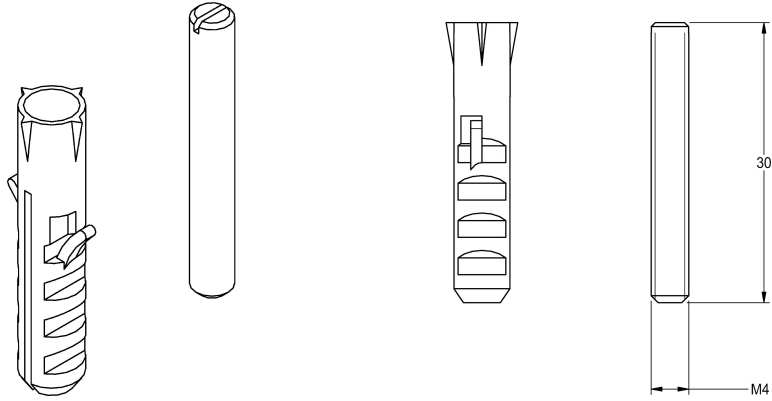

KWC

Pojistka proti přetočení

Modell-Linie: AQUAJET-SLIMLINE | ZAQUA004
Sprchové armatury | Příslušenství Sprchy

KWC-No.

2000101108

Sada pojistek proti přetočení

Zajišťovací sada proti otočení pro sprchovou hlavici DN 15
AQUAJET-Slimline / AQUAJET-Comfort