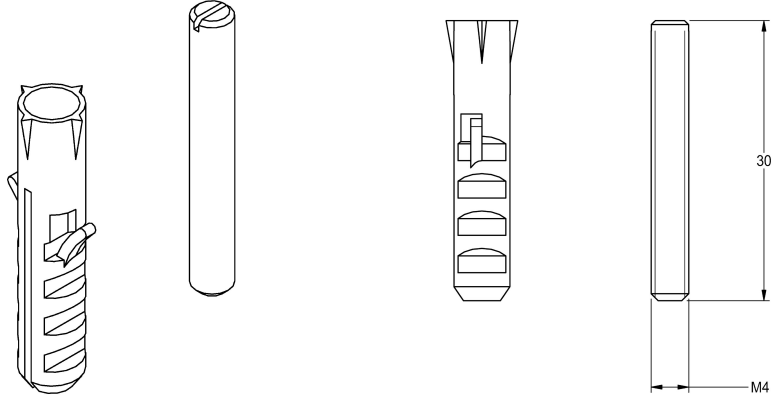

### Verdrehsicherung

Modell-Linie: AQUAJET-SLIMLINE | ZAQUA004  
Duscharmaturen | Zubehör Duschen

#### KWC-Nr.

**2000101108**  
Verdrehsicherungsset

Verdrehsicherung zum AQUAJET-Slimline / AQUAJET-Comfort  
Duschkopf DN 15.