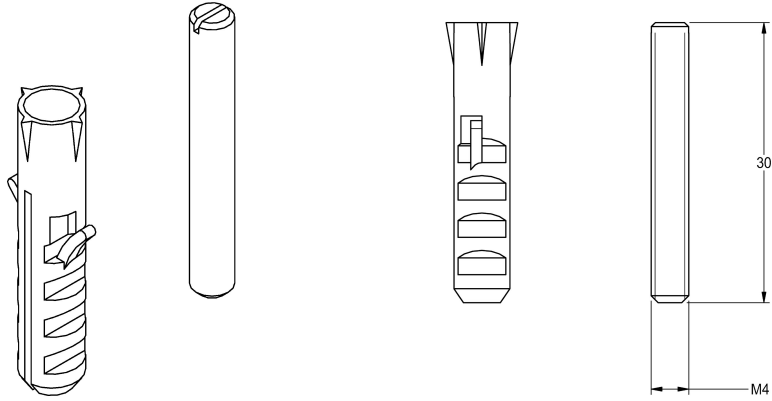

KWC

Verdrehsicherung

Modell-Linie: AQUAJET-SLIMLINE | ZAQUA004
Duscharmaturen | Zubehör Duschen

KWC-Nr.

2000101108
Verdrehsicherungsset

Verdrehsicherung zum AQUAJET-Slimline / AQUAJET-Comfort
Duschkopf DN 15.

Technische Daten

Füllmenge
Mengeneinheit
teamNumber

1
Stück
811345