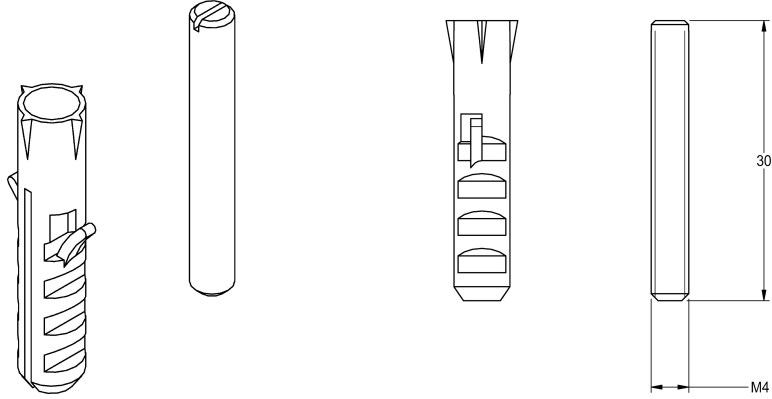

### Protección antigiro

Modell-Linie: AQUAJET-SLIMLINE | ZAQUA004

Duchas | Accesorios Ducha

#### KWC-No.

**2000101108**

Juego de protección antigiro

Juego anti-torsión para cabezal de ducha AQUAJET-Slimline / AQUAJET-Comfort DN 15.