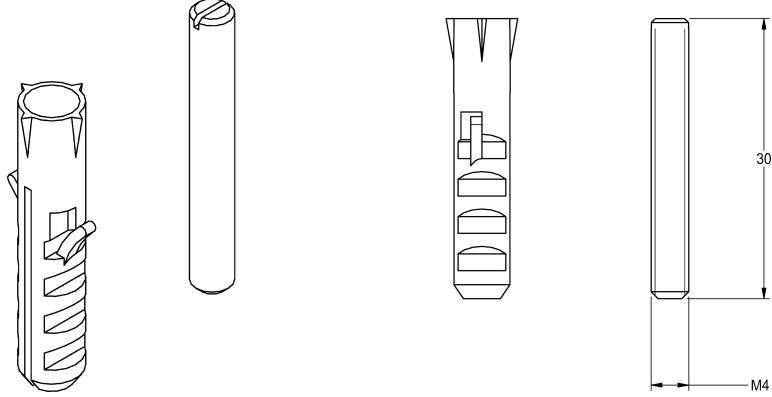

KWC

Vääntösuoja suihkupäähän

Modell-Linie: AQUAJET-SLIMLINE | ZAQUA004

Suihkut ja suihkupaneelit | Suihkujen täydennysosat

KWC-No.

2000101108

Vääntösuoja

Vääntösuoja AQUAJET-Slimline / AQUAJET-Comfort -
suihkupäähän DN 15.

Tekniset tiedot

Täyttömäärä

1

Määrä mittayksikkö

Kappaleita

IviCode

0