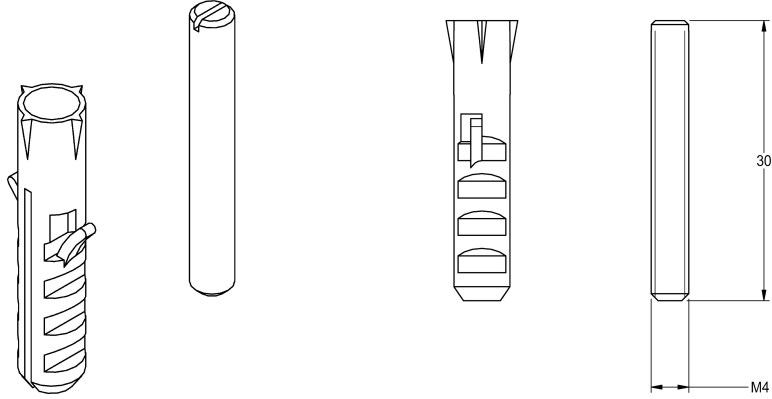

## KWC

Kit de protection anti-torsion

Modell-Linie: AQUAJET-SLIMLINE | ZAQUA004

Douches | Accessoires

### KWC-No.

**2000101108**

Kit de protection anti-torsion

Kit anti-torsion pour pomme de douche DN 15 AQUAJET-Slimline / AQUAJET-Comfort.

### Données techniques

Unité de remplissage

1

Unité de mesure

Pièce