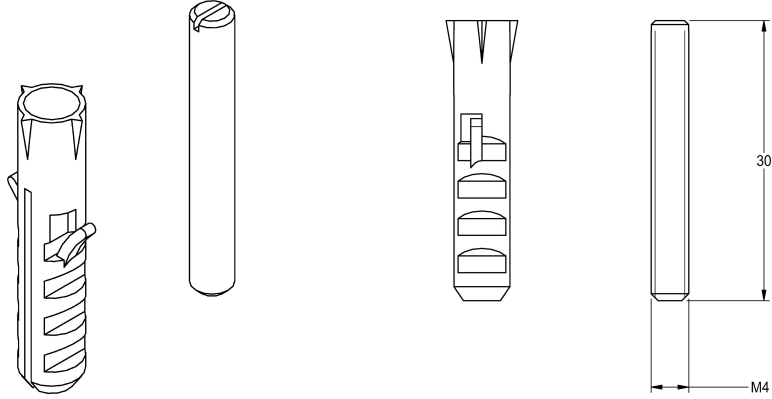

### Kit de protection anti-torsion

Modell-Linie: AQUAJET-SLIMLINE | ZAQUA004

Douches | Accessoires

#### KWC-No.

**2000101108**

Kit de protection anti-torsion

Kit anti-torsion pour pomme de douche DN 15 AQUAJET-Slimline / AQUAJET-Comfort.

#### Données techniques

Unité de remplissage

1

Unité de mesure

Pièce

teamNumber

811345